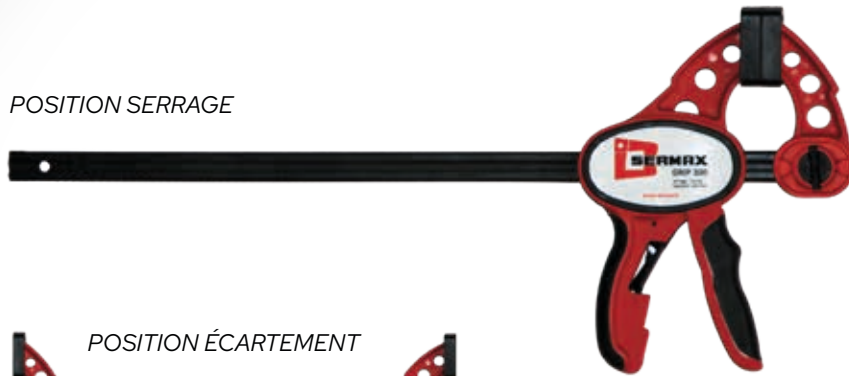

Serrage rapide

DESCRIPTION

- Conçu pour travailler d'une seule main.
- Utilisable pour le serrage et l'écartement.
- Pression jusqu'à 150 kg.
- Poignée ergonomique et antidérapante.
- Gachette de déverrouillage rapide.

POSITION SERRAGE

POSITION ÉCARTEMENT

S-GRIP

| CODE ARTICLE | ANCIENNE RÉFÉRENCE | SAILLIE | OUVERTURE | POIDS (G) | GENCOD |
|--------------|--------------------|---------|-----------|-----------|---------------|
| 014815 | S-GRIP 150 | 70 | 150 | 670 | 3296370148153 |
| 014830 | S-GRIP 300 | 70 | 300 | 780 | 3296370148306 |
| 014845 | S-GRIP 450 | 70 | 450 | 900 | 3296370148450 |
| 014860 | S-GRIP 600 | 70 | 600 | 1020 | 3296370148603 |

Le SERMAX-GRIP permet un serrage puissant d'une seule main.

Le déblocage du serre-joint se fait grâce à sa gachette.

Il peut être utilisé en blocage ou en écartement.