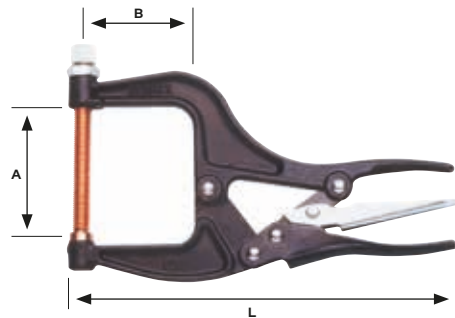

Capacité de 26 mm à 145 mm

### DESCRIPTION

La pince P Sermax tout acier est hautement résistante. Elle permet un serrage puissant et le déblocage d'une seule main. Elle est équipée d'un levier de déverrouillage et d'une vis cuivrée résistante aux éclats de soudure.