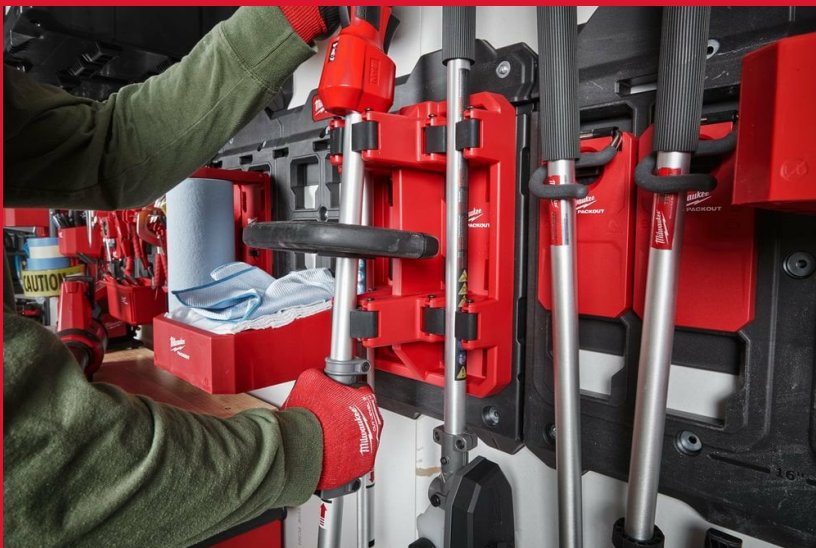

## Packout Long Handled Storage

### AMÉNAGEMENT D'ATELIER PACKOUT™ - AUTRES RÉFÉRENCES

- Pour un accès rapide et facile à tous vos outils
- Mécanisme de blocage qui maintient le produit en place sur la plaque de montage
- Personnalisez votre boutique
- Fait partie de la gamme PACKOUT™Shop storage

Article Number	4932480714
Capacity [kg]	23
Conditionné par	1
Dimension (mm)	178 x 241 x 356

Type

permet de ranger les équipement machine extérieur, machines Quik-Lok™ et beaucoup d'autres